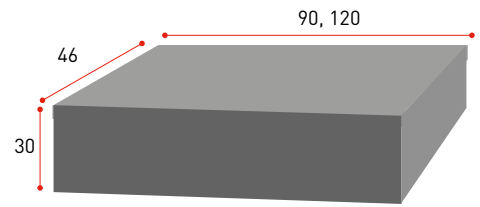

NOUVEAUTÉS TECK

Meuble Alizé