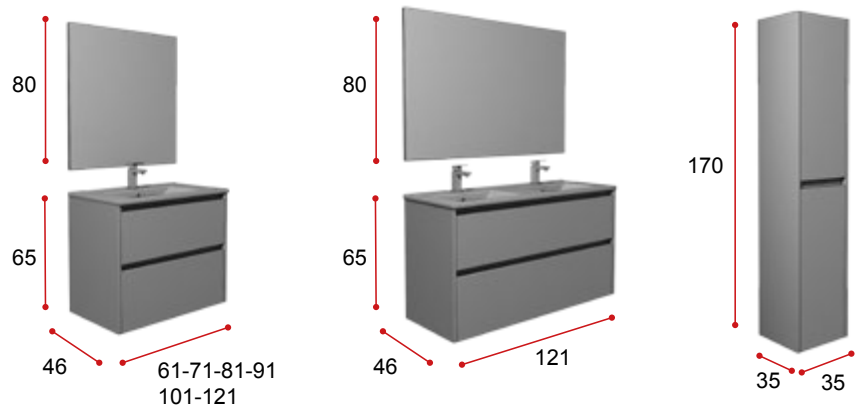

1195, Avenue du Las

33127 SAINT JEAN D'ILLAC

Tel. 07 85 16 67 85 - Fax 05 56 21 67 38

www.wantek.eu email: infos@wantek.eu

WANTEK

NOUVEAUTÉS COLORS

modèle **Majorque** mélaminé

- MAJORQUE 60 CM
- MAJORQUE 70 CM
- MAJORQUE 80 CM
- MAJORQUE 90 CM
- MAJORQUE 100 CM
- MAJORQUE 120 CM
- MAJORQUE 120 CM AVEC 2 LAVABOS
- MAJORQUE COLONNE 170 x 35

Canaries mélaminé

Ibiza stratifié

Tous les meubles possibles en IBIZA ou CANARIES avec tiroirs prise de main ou poignée

avec **Plan quartz minéral**
(1 ou 2 vasques position au choix)

avec **Plan stratifié ou mélaminé 12,5 cm**