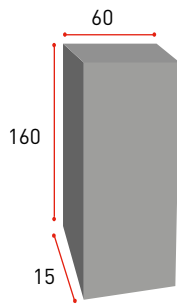

Meubles complémentaires

Psyché