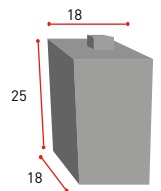

Meubles complémentaires

Psyché