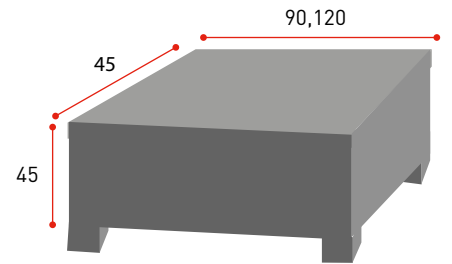

NOUVEAUTÉS TECK

Meuble Alizé