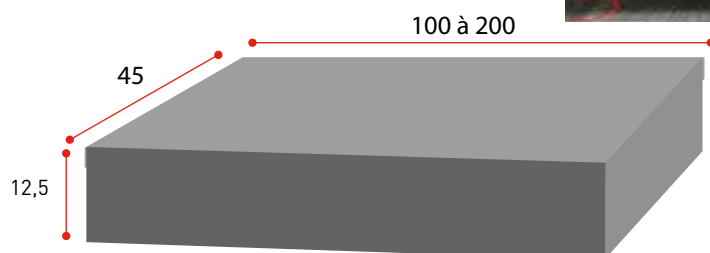

Canaries mélaminé

Ibiza stratifié

Tous les meubles possibles en IBIZA ou CANARIES avec tiroirs prise de main ou poignée

avec **Plan quartz minéral**
(1 ou 2 vasques position au choix)

avec **Plan stratifié ou mélaminé 12,5 cm**