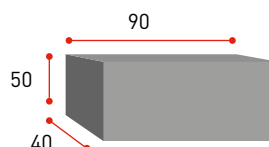

NOUVEAUTÉS TECK

Meuble Alizé

Meubles complémentaires

Psyché

Poubelle

Coffre