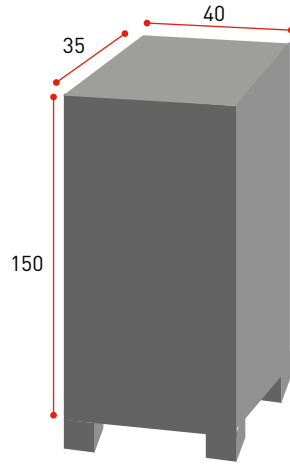

NOUVEAUTÉS TECK

Meuble Alizé