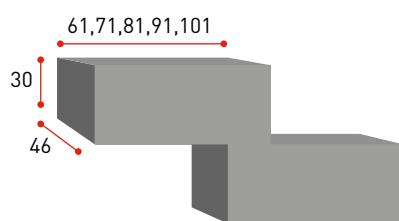

1195, Avenue du Las

33127 SAINT JEAN D'ILLAC

Tel. 07 85 16 67 85 - Fax 05 56 21 67 38

www.wantek.eu email: infos@wantek.eu

WANTEK

NOUVEAUTÉS COLORS

modèle **Majorque** mélaminé

- MAJORQUE 60 CM
- MAJORQUE 70 CM
- MAJORQUE 80 CM
- MAJORQUE 90 CM
- MAJORQUE 100 CM
- MAJORQUE 120 CM
- MAJORQUE 120 CM AVEC 2 LAVABOS
- MAJORQUE COLONNE 170 x 35

Canaries mélaminé

Ibiza stratifié

Tous les meubles possibles en IBIZA ou CANARIES avec tiroirs prise de main ou poignée

avec **Plan quartz minéral**
(1 ou 2 vasques position au choix)

avec **Plan stratifié ou mélaminé 12,5 cm**