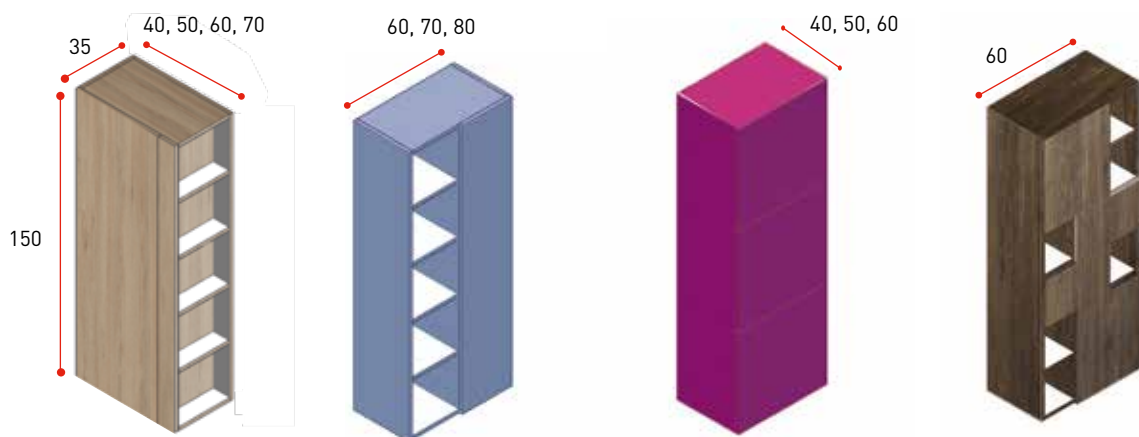

Canaries mélaminé

Ibiza stratifié

Tous les meubles possibles en IBIZA ou CANARIES avec tiroirs prise de main ou poignée

avec **Plan quartz minéral**
(1 ou 2 vasques position au choix)

avec **Plan stratifié ou mélaminé 12,5 cm**

Armoires complémentaires

Meuble lave-main stratifié ou mélaminé