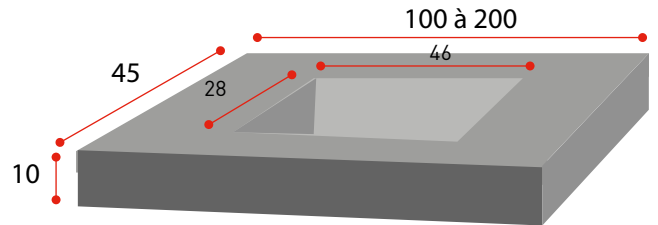

Canaries mélaminé

Ibiza stratifié

Tous les meubles possibles en IBIZA ou CANARIES avec tiroirs prise de main ou poignée

avec **Plan quartz minéral**
(1 ou 2 vasques position au choix)

avec **Plan stratifié ou mélaminé 12,5 cm**